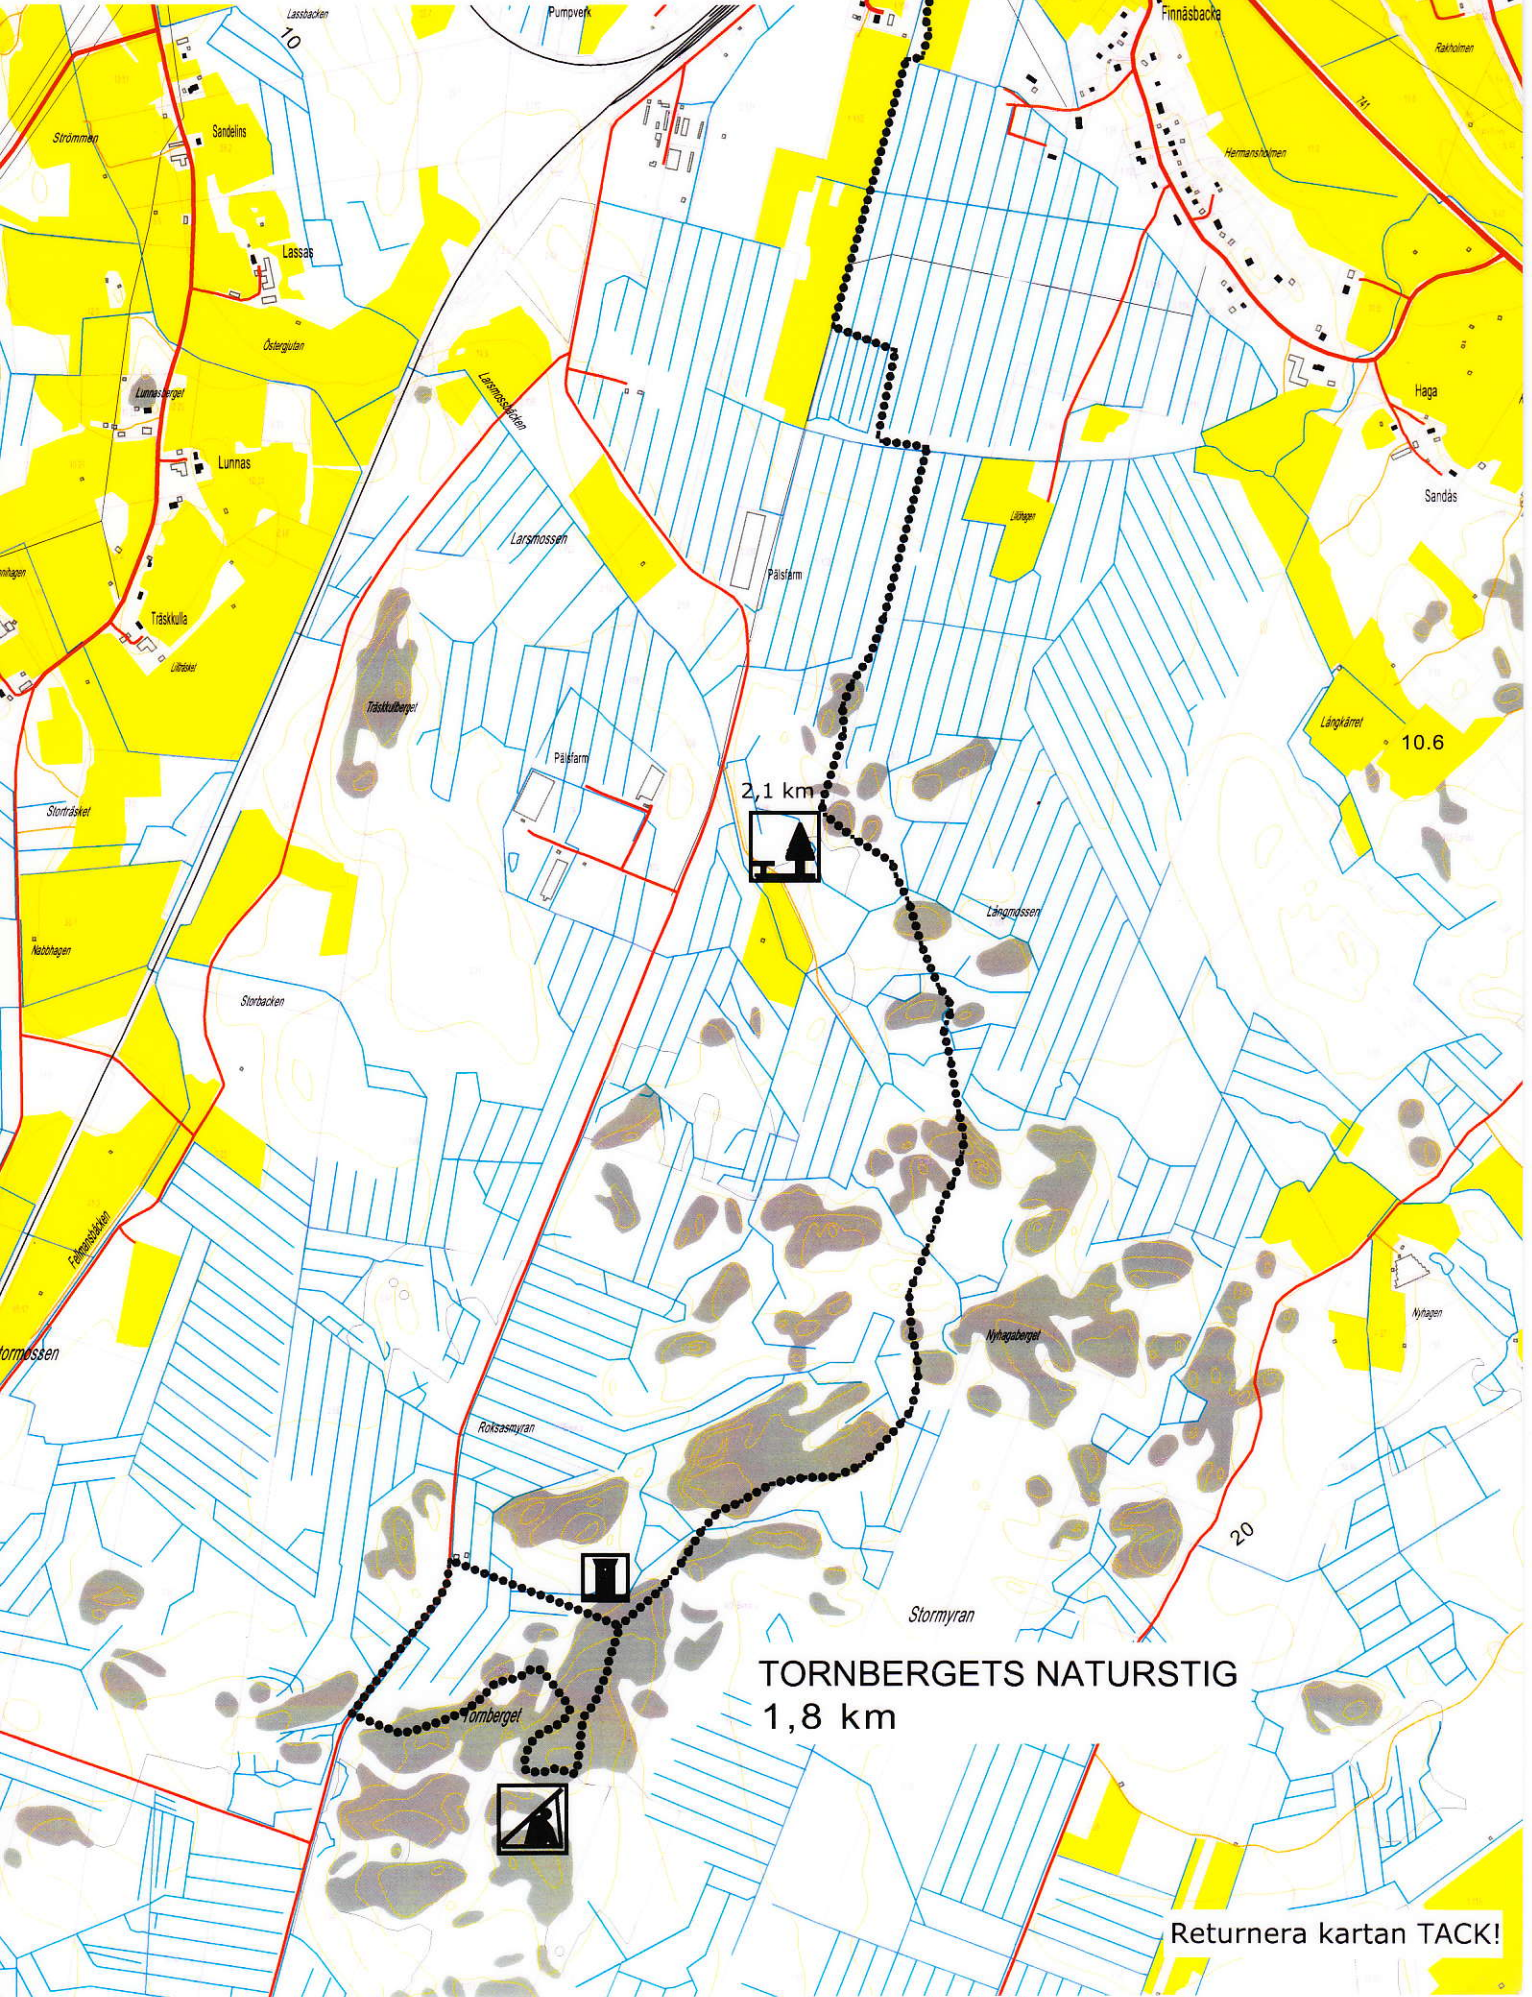

Vandringsled Falli-Tornberget Bennäs Byaråd r.f. 4,4 km

skala 1:15000

Returnera kartan TACK!